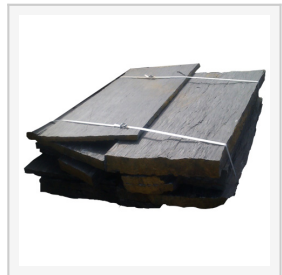

## DESCRIÇÃO

Size (cm)

120/150 x 30/35 x 3/6

120/150 x 50 x 3/6

**Morada:** Rua da Escola, 9  
Amieira  
2435-681 Urqueira  
Portugal

**Email:** geral@silaco.pt  
**Email:** comercial@silaco.pt

**Tlf:** +351 249 575 148  
**Fax:** +351 249 096 686  
**Tlm:** +351 917 279 864