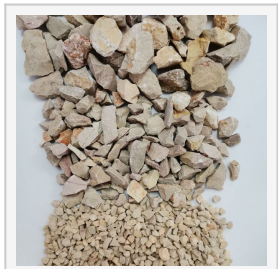

PINK CREAM GRAVEL

DESCRIÇÃO

Granule Size (mm)

- 4/6
- 6/12
- 12/20
- 20/30

Morada: Rua da Escola, 9
Amieira
2435-681 Urqueira
Portugal

Email: geral@silaco.pt
Email: comercial@silaco.pt

Tlf: +351 249 575 148
Fax: +351 249 096 686
Tlm: +351 917 279 864